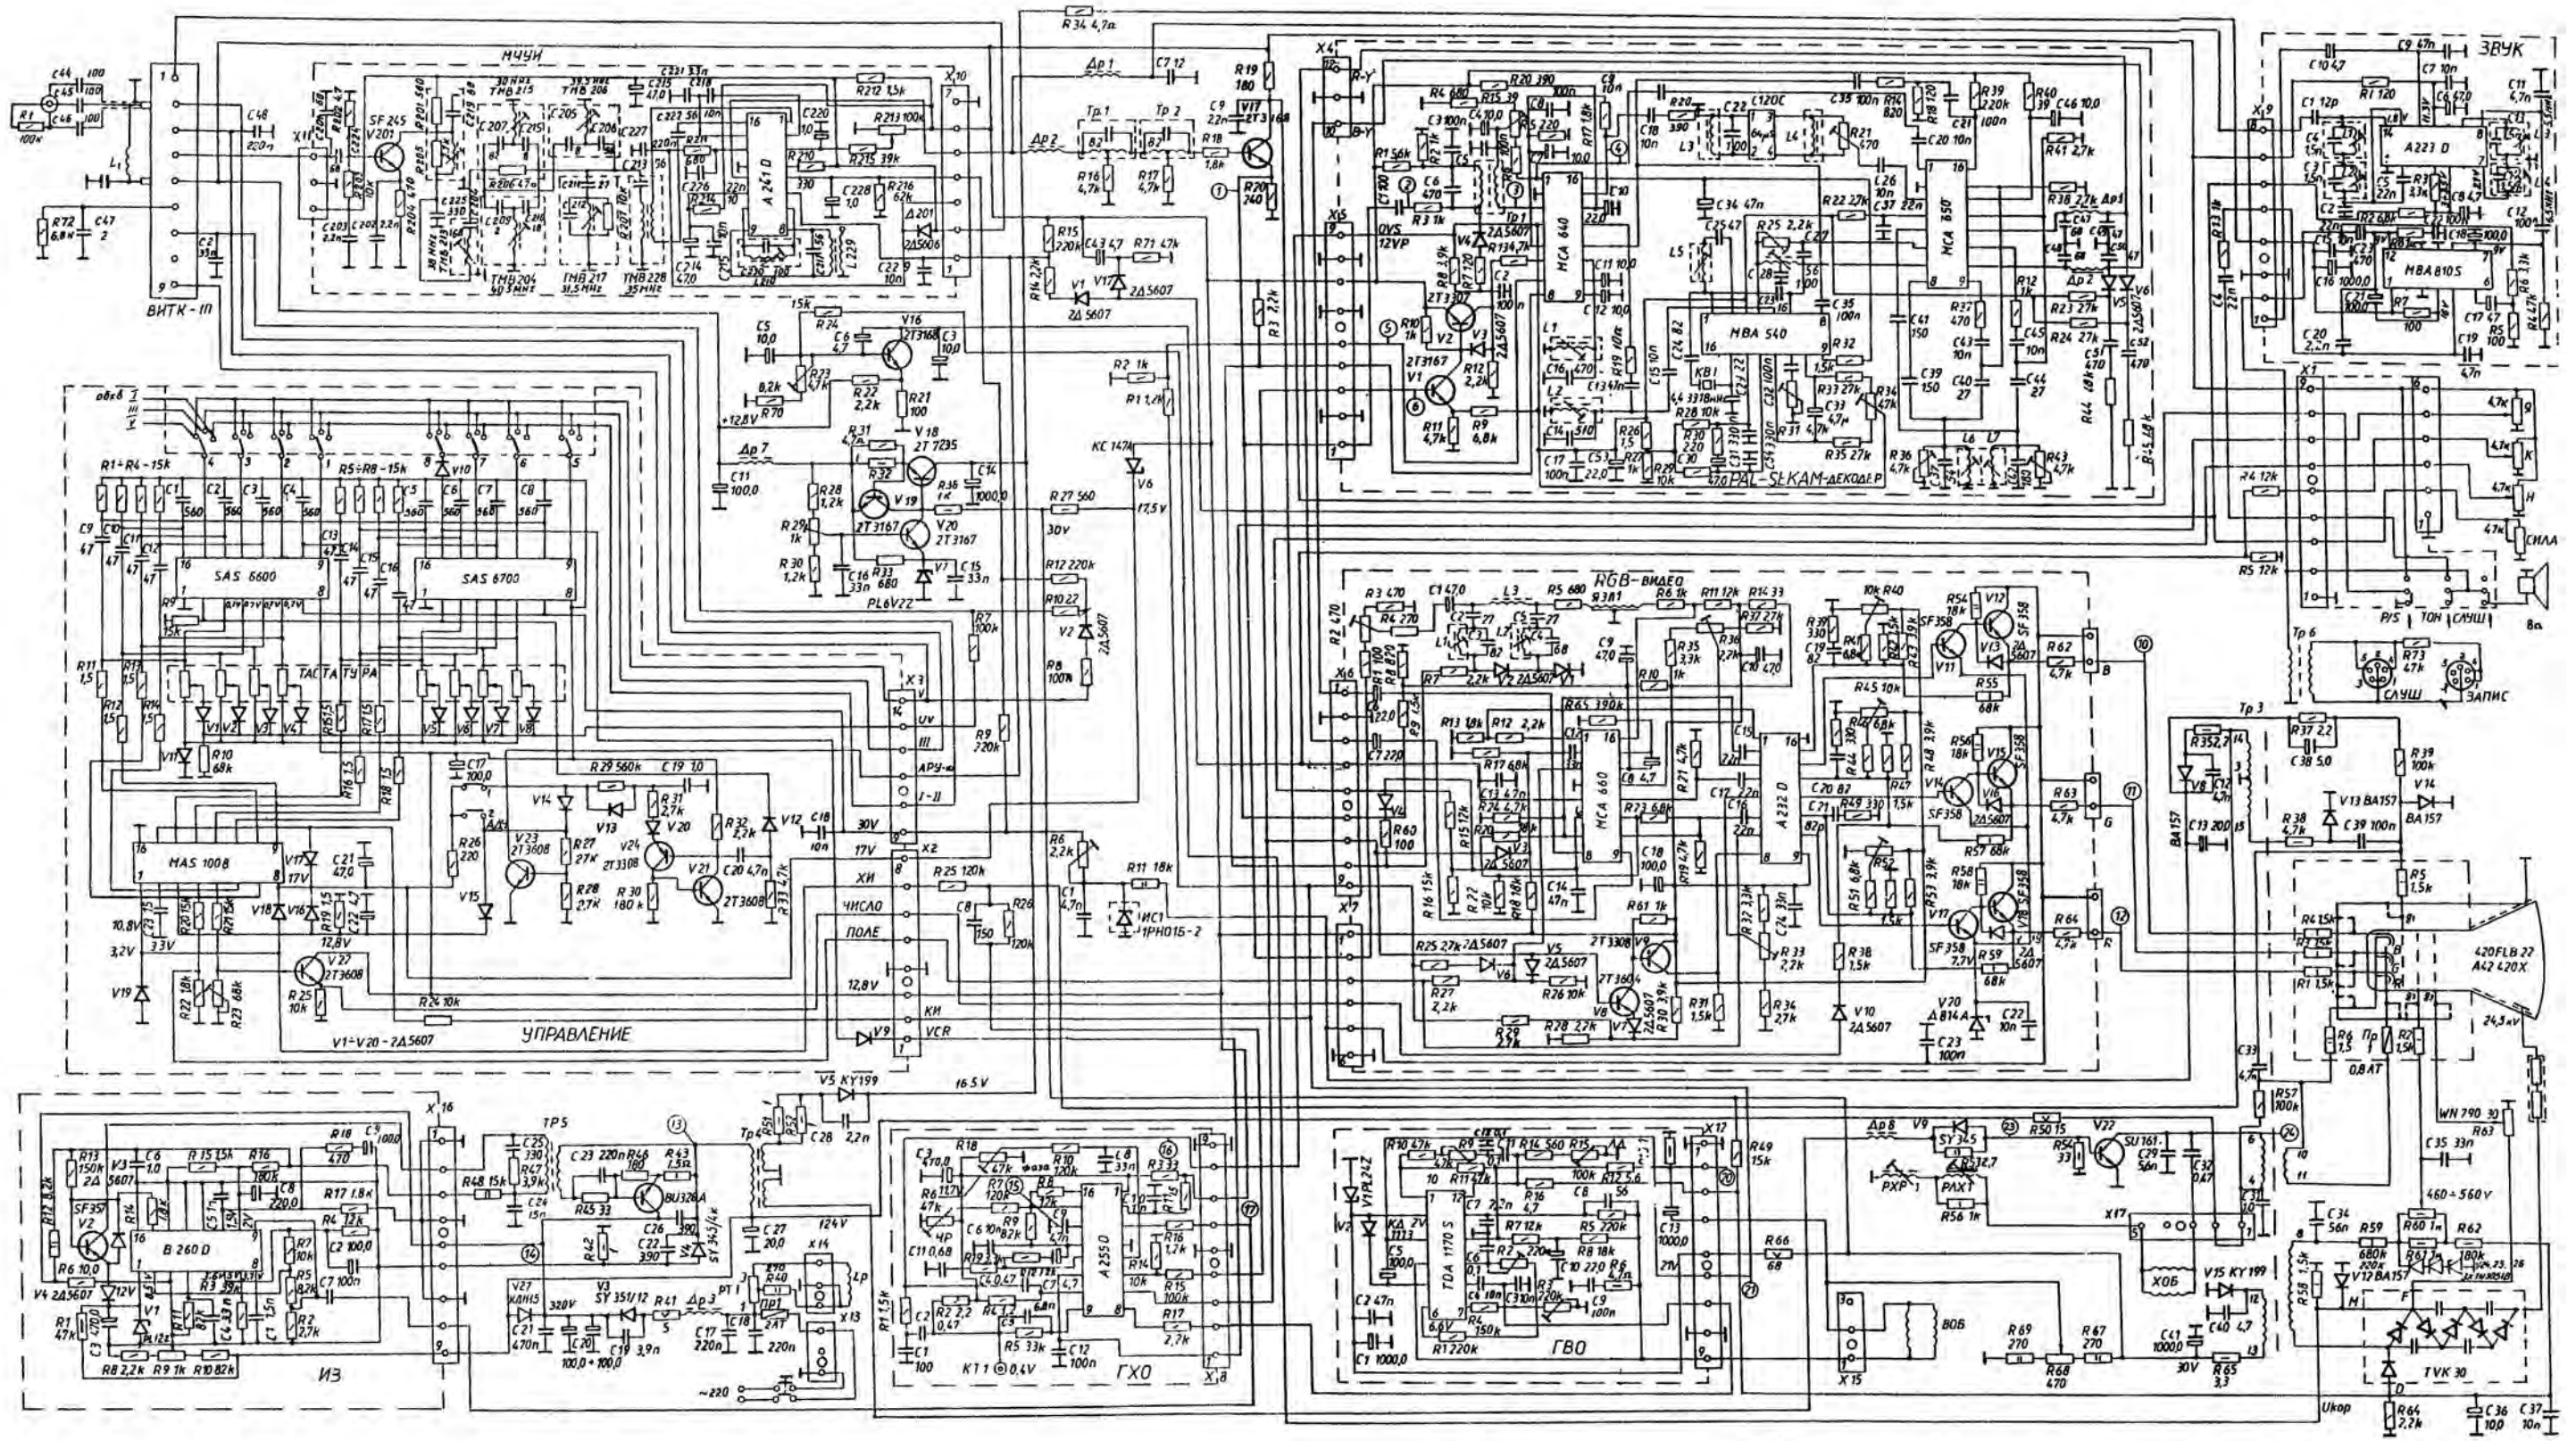

СХЕМА ЭЛЕКТРИЧЕСКА НА ТЦ "ВЕЛИКО ТЪРНОВО - 84"

Заводът произвежда зразва првото да внася изменения с цел подобрене на качеството.